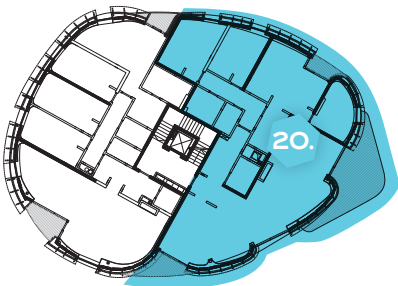

MAISON 3.STĀVS DE PARK

DZĪVOKĻIS NR.20

DZĪVOKĻA PLATĪBA M ²	220,9
TERASE / BALKONS M ²	108,8
KOPĒJĀ PLATĪBA M ²	329,7
ISTABAS	4
VANNAS ISTABAS	2

1. DZĪVOJAMĀ ISTABA AR HALLI UN VIRTUVI M ²	104,5
2. GUĻAMISTABA M ²	20,3
3. GUĻAMISTABA M ²	17,9
4. GUĻAMISTABA M ²	42,7
5. VANNAS ISTABA M ²	6,4
6. VANNAS ISTABA M ²	2,7
7. GAITENIS M ²	10,2
8. PALĪGTELPA M ²	3,8
9. PALĪGTELPA M ²	10,9
10. LIFTS M ²	1,5
11. BALKONS M ²	2,4
12. BALKONS M ²	5
13. JUMTA TERASE M ²	101,4