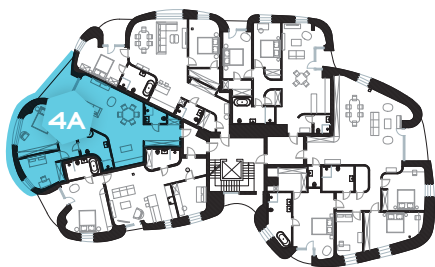

KADO KARIM

by *karim*

JŪRA

TURAJDAS IELA

IKŠKILES IELA

RAUNAS IELA

AIZKRAUKLES IELA

DZĪVOKĻA NOVIETOJUMS
STĀVA PLĀNĀ

MAISON 2.STĀVS DE KARIM

DZĪVOKĻIS NR. 4A

DZĪVOKĻA PLATĪBA M ²	114,7
BALKONS M ²	9,2
KOPĒJĀ PLATĪBA M ²	123,9
ISTABAS	3
VANNAS ISTABAS	2

1. GAITENIS M ²	10,0
2. VANNAS ISTABA M ²	3,7
3. VIRTUVE M ²	9,0
4. DZĪVOJAMĀ ISTABA M ²	40,6
5. VANNAS ISTABA M ²	10,1
6. GAITENIS M ²	7,9
7. GUĻAMISTABA M ²	19,8
8. VIESU GUĻAMISTABA M ²	13,6
9. BALKONS M ²	9,2